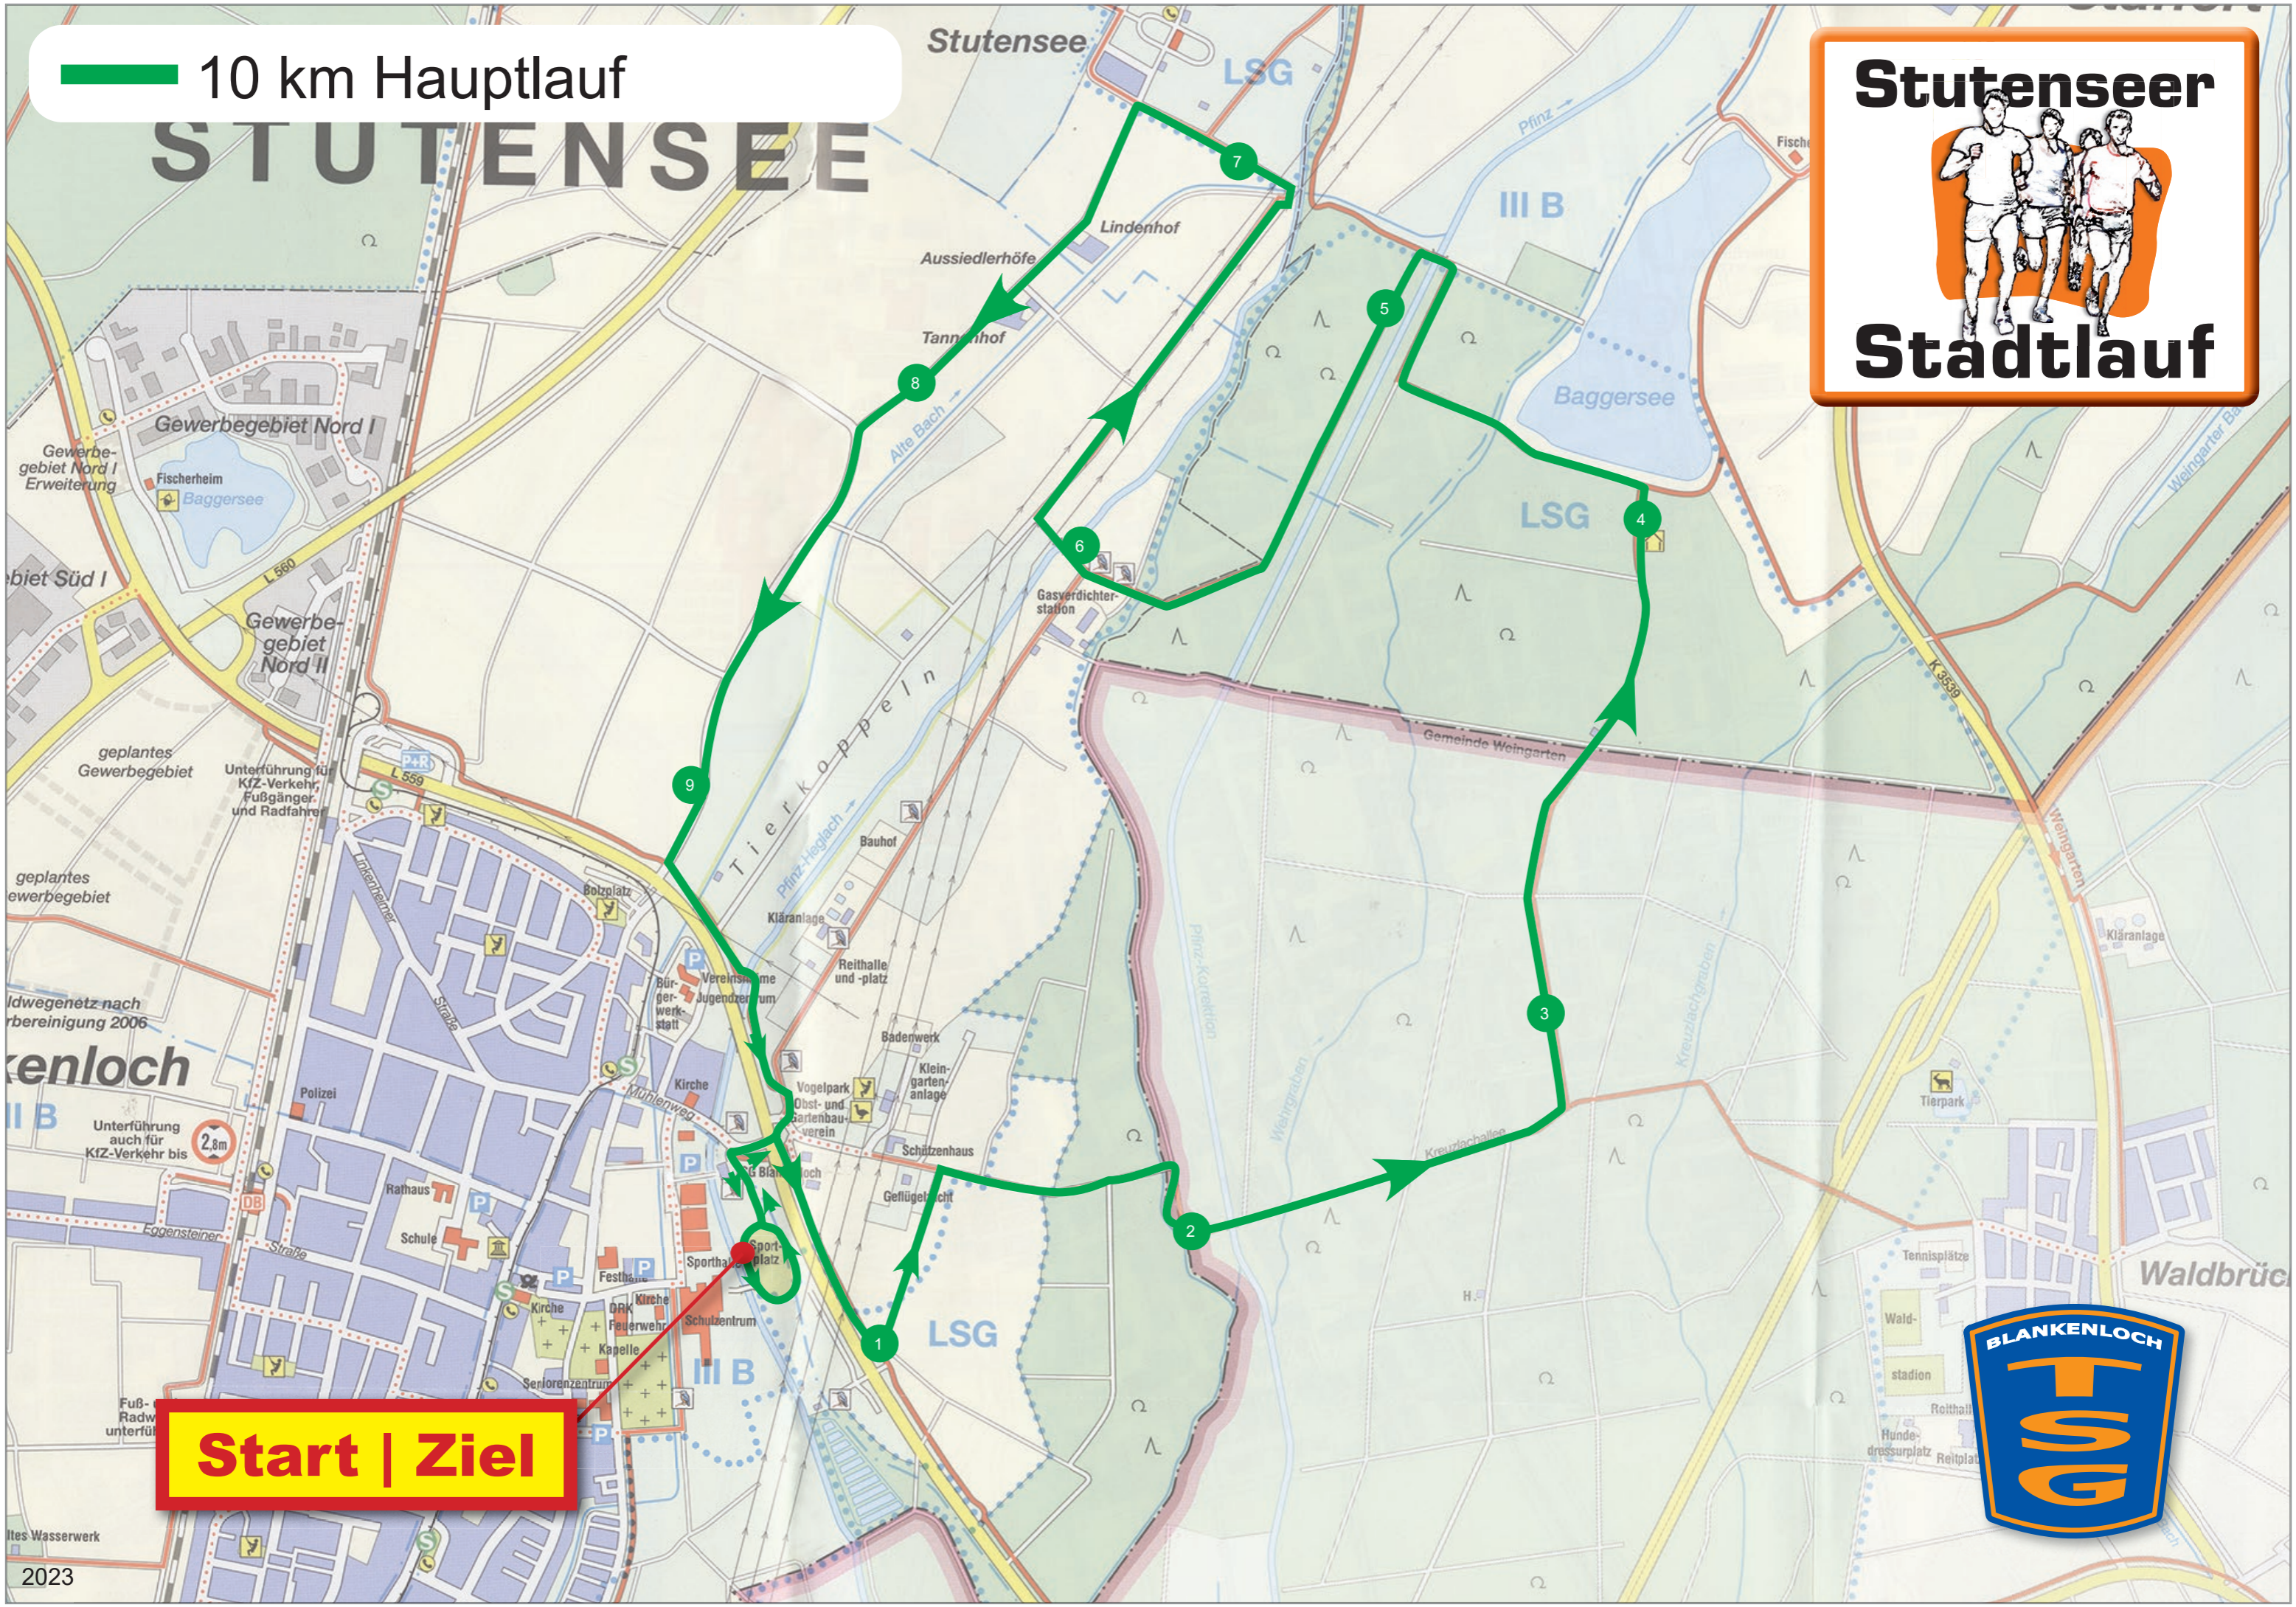

10 km Hauptlauf

# Stutenseer Stadtlauf

**Start | Ziel**