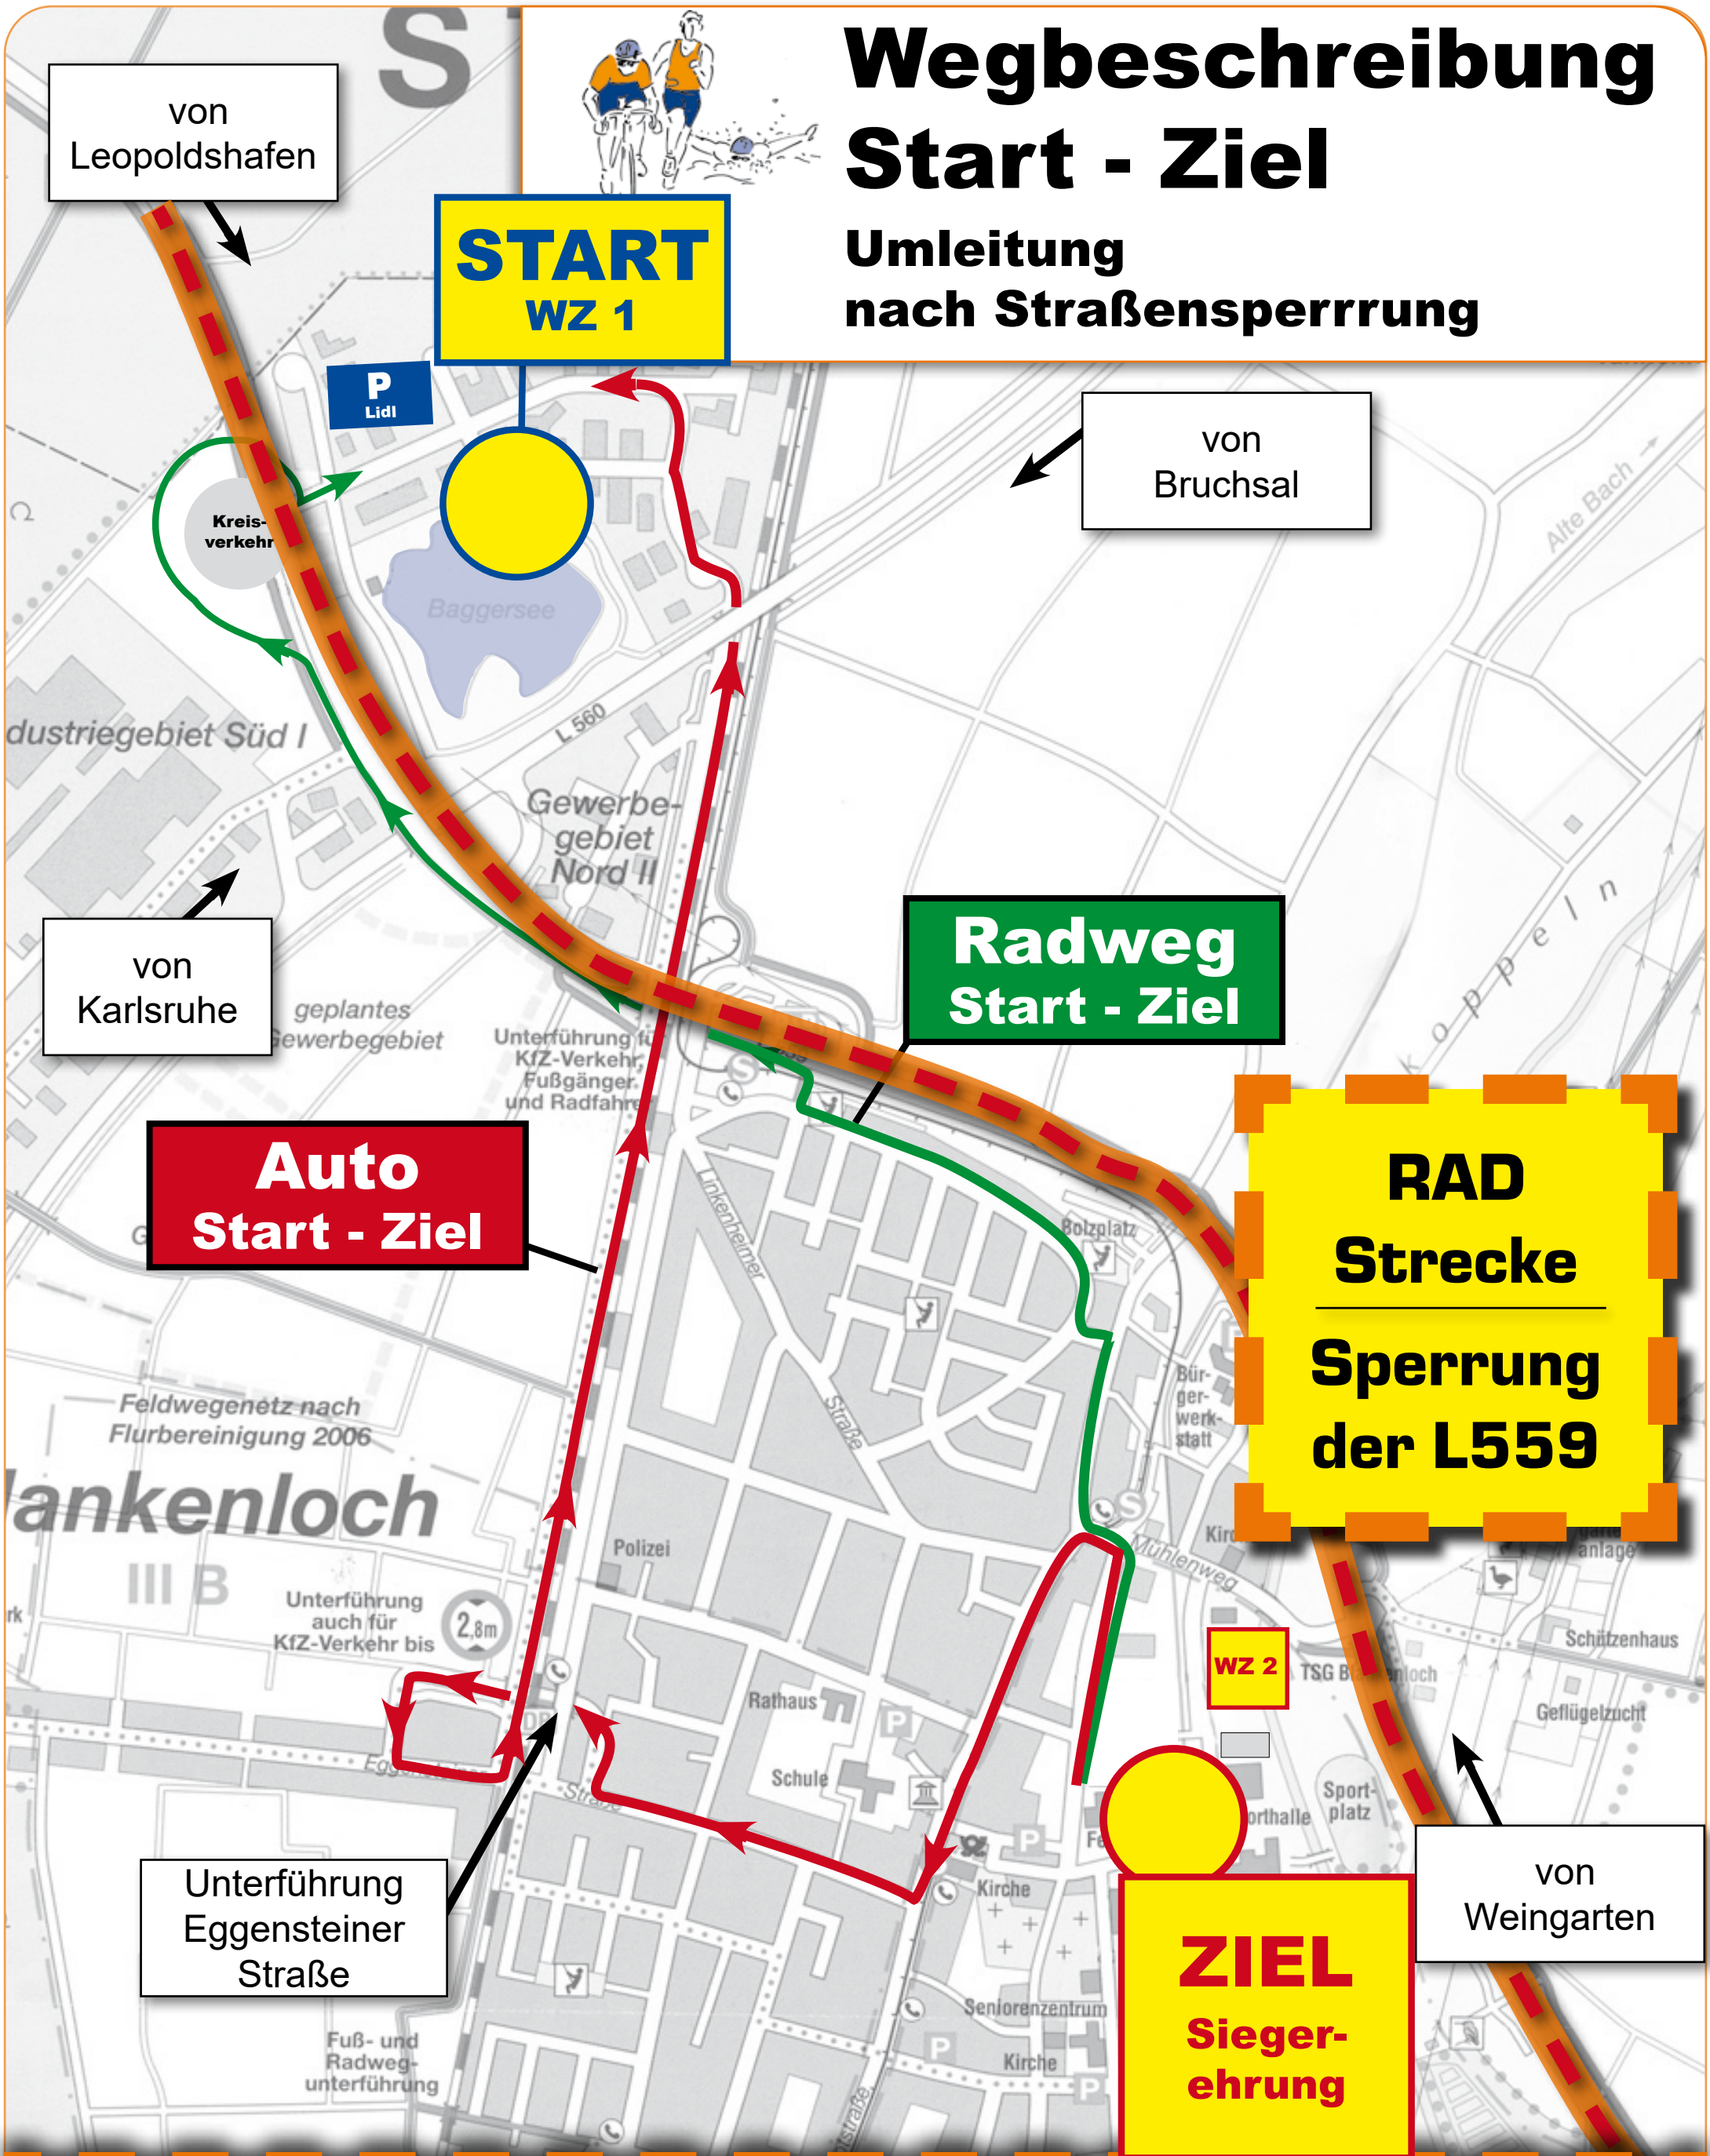

# Wegbeschreibung Start - Ziel

Umleitung  
nach Straßensperrung

**Blankenloch** kann in dieser Zeit **nur über Büchig** erreicht werden. Richtung Norden, Weingarten und Leopoldshafen ist durch die Sperrung der L559 kein Ein-/Ausfahren möglich.